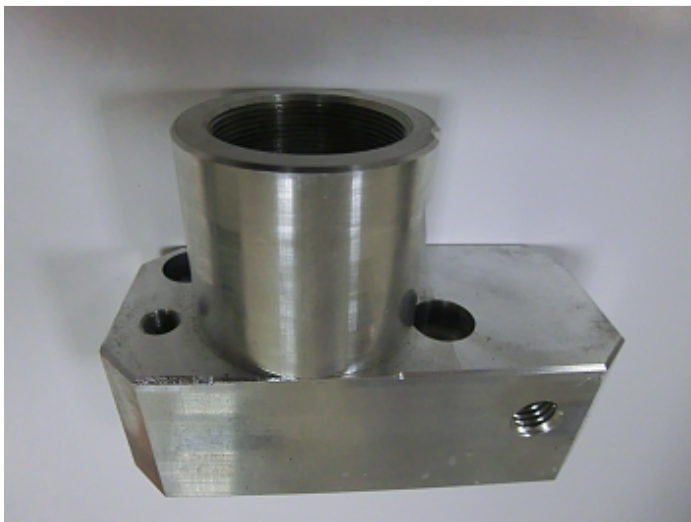

Коммерческое предложение от 23.04.24

**Блок насоса для окрасочного аппарата AS-2100 (Сб-210).**Цена 1 шт. **9 700**  
С НДС(20%), руб.**Характеристики**

Артикул 000000

**Комплектация**

Запасная часть: блок насоса для окрасочного аппарата.

**Описание****Блок насоса для окрасочного аппарата AS-2100 (Сб-210).**

Вся конструкция в сборе представляет блок с ассиметрично расположенными отверстиями с резьбой для крепления клапанов и шлангов.

**Доставка**