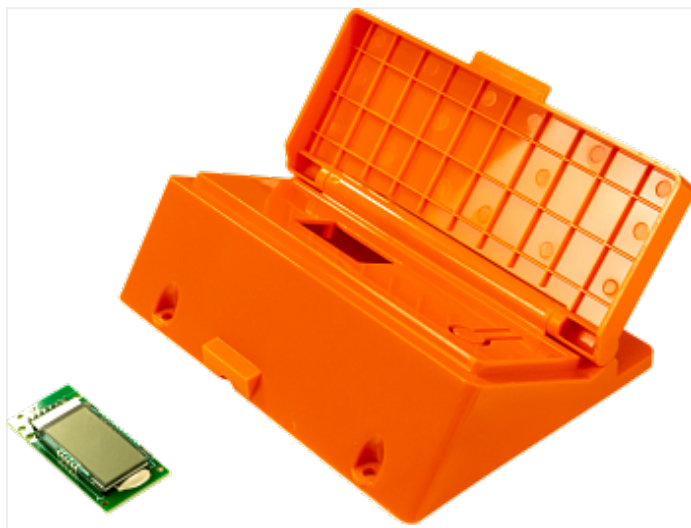

Коммерческое предложение от 08.05.24

**Дисплей с крышкой
ASPRO-2100/2800 арт.102437**Цена 1 шт. **8 000**
С НДС(20%), руб.**Характеристики**Артикул 102437
Модель 102437**Комплектация****Описание**

Дисплей с крышкой ASPRO-2100/2800