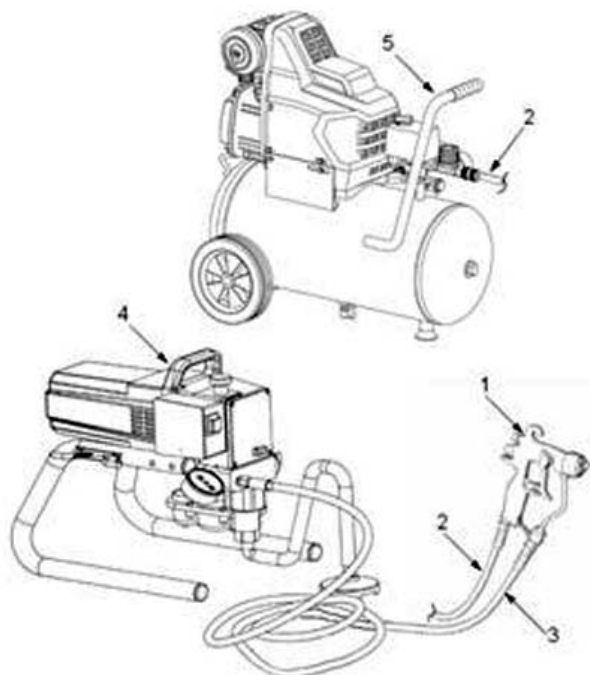

Комбинированный метод распыления, имеет достоинства безвоздушного и пневматического методов распыления, а именно:

Нанесение материалов вязкостью от низкой до высокой;

Высокая скорость покраски;

Более высокое качество покрытия по сравнению с безвоздушным распылением (низкий уровень пульсации однородный окрасочный отпечаток, отсутствие избыточного нанесения краски);

Возможность регулировки факела позволяет оптимизировать расход материала и повысить эффективность процесса распыления.

Преимущества метода комбинированного распыления определяют сферы его применения:

Нанесение верхнего покрывающего слоя для деревянной мебели, дверей;

Покраска коммерческого транспорта (автобусы, грузовики, детали сельхоз техники);

Окраска корпусов судов, яхт и пр.

Качественная покраска больших объемов металлических конструкций;

Интерьерные окрасочные работы.

Для покраски методом комбинированного распыления не обязательно покупать специальное дорогостоящее оборудование. Достаточно подключить пистолет к любому окрасочному аппарату безвоздушного распыления и подвести к пистолету сжатый воздух от компрессора производительностью 250 л/мин.

1 Пистолет;

2. Шланг подвода сжатого воздуха от компрессора;

3 Шланг подвода краски от аппарата;

4 Аппарат безвоздушного распыления;

5 Компрессор.