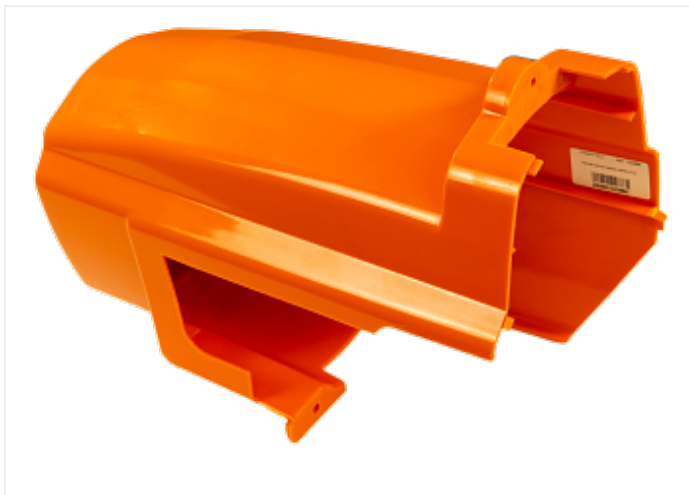

Коммерческое предложение от 12.05.24

**Крышка корпуса задняя
ASPRO-2100/2800 арт.102387**Цена 1 шт. **3 780**
С НДС(20%), руб.**Характеристики**Артикул 102387
Модель 102387**Комплектация****Описание**

Крышка корпуса задняя для окрасочного аппарата ASPRO-2100/2800